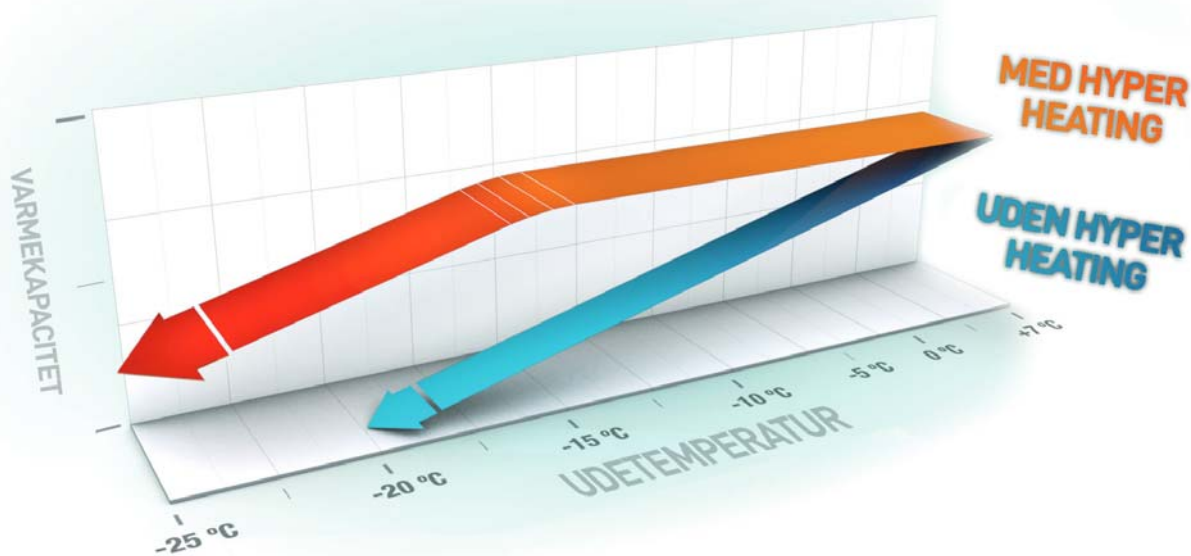

MFZ-KJ

Diskret og energieffektiv
luftvarmepumpe for gulvmontage

Vores første gulvplacerede luftvarmepumpe med Hyper Heating

Den nye MFZ KJ luftvarmepumpe fra Mitsubishi Electric er vores første model til gulvmontage med den revolutionerende Hyper Heating-funktion. Indendørsenhedens kompakte format gør den ekstremt nemt at placere. Samtidig er det en af de mest effektive varmepumper med en kapacitet som overgår de fleste. MFZ KJ blander sig diskret med det omgivende miljø, mens den på bedste vis fordele varmen jævnt i dit hjem.