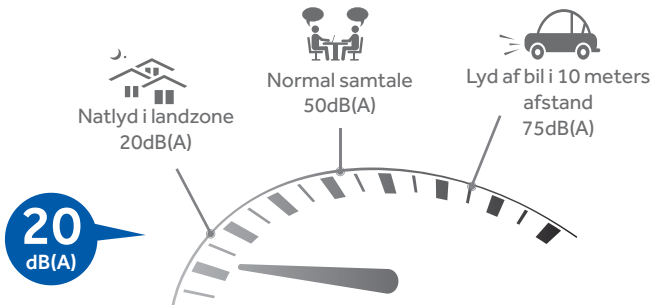

Nebula Green

A+++/A++

Care of your health with high performance

Wi-Fi styring

Kontroller din varmepumpe via Internettet med en smartphone eller en tablet, uanset hvor du opholder dig.

Super lydsvag

Ved brug af speciefunktionen QUIET, reduceres kompressorens frekvens, og støjen fra ventilatoren, og lyden fra læggets luftstrøm optimeres, og nedbringes til kun 20dB(A). (Jf. AS25)

3M micro- luftrensingsfilter

Haier's 3M micro- luftrensingsfilter system holder luften i dit hjem fri for generende og skadelige mikropartikler, som f.eks. hår, støvmider, pollen, svampesporer, bakterier og røg- og lugtpartikler. Med 3M indfanges både synlige og usynlige mikropartikler helt ned til 3 µm (mikrometer).